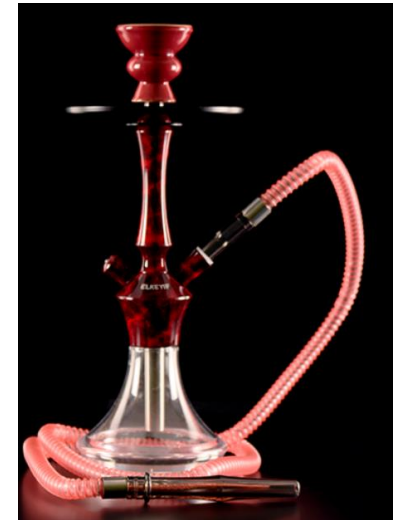

SHISHA ALADIN MVP MODEL 1 V2 TRANSPARENTE

PVP Recom. **135€**

Transparente – **WMVP12-T**

- Esta Shisha es uno de los nuevos modelos de la marca **Aladín**.
- Tiene una **altura aproximada de 60 cm** y todas sus piezas son de acero inoxidable resistentes al agua.
- Destaca por su novedoso diseño moderno.
- **Incluye:**
 - ✓ Base de vidrio
 - ✓ Manguera de silicona con boquilla de aluminio
 - ✓ Cazoleta y plato para ceniza
 - ✓ Pinzas
 - ✓ Juego completo de gomas

ELKEYIF

- ✓ Este modelo contiene partes metálicas resistentes al agua.
- ✓ Altura: 62 cm
- ✓ **Incluye:**
 - Base de vidrio a rosca y cuerpo metálico
 - Manguera de silicona con boquilla de aluminio.
 - Cazoleta y plato para ceniza

SHISHA 34 CM METACRILATO EL KEYIF

PVP Recom. **59€**

Azul –
Ref. **PCP93414-A**

Dorado –
Ref. **PCP93414-D**

Negra –
Ref. **PCP93414-N**

Roja–
Ref. **PCP93414-RJ**

EL KEYIF

- ✓ Marca El Keyif (Kaya Shishas), que incorpora partes metálicas anti-corrosivas.
- ✓ Base de metacrilato
- ✓ Altura aproximada de 34 cm de alto
- ✓ La cachimba incluye manguera y cazoleta de porcelana

SHISHA 68,5 CM KAYA ELOX COMBAT ROJA

– Ref. PCP97044-RJ

- ✓ Las piezas metálicas están hechas de aluminio anodizado, un metal muy resistente que resiste más el agua y evita la acumulación de cal.
- ✓ Se ha reducido significativamente el peso total de la cachimba, gracias a este aluminio, lo que facilita su manejo y transporte.
- ✓ La base esta hecha de cristal resistente y se une con un sistema CLICK con el resto de la cachimba.
- ✓ Presenta un difusor que permite tener una tirada muy ligera y silenciosa sin perder el rendimiento.
- ✓ La altura aproximada de este modelo es de 72 cm.
- ✓ Incluye: manguera de silicona, boquilla de aluminio y cazoleta