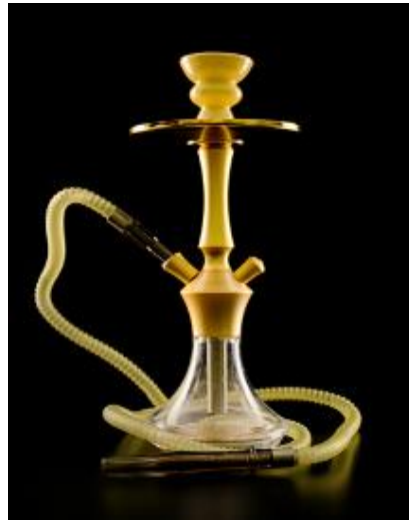

SHISHA ALADIN MVP MODEL 1 V2 TRANSPARENTE

PVP Recom. **135€**

Transparente – **WMVP12-T**

- Esta Shisha es uno de los nuevos modelos de la marca **Aladín**.
- Tiene una **altura aproximada de 60 cm** y todas sus piezas son de acero inoxidable resistentes al agua.
- Destaca por su novedoso diseño moderno.
- **Incluye:**
 - ✓ Base de vidrio
 - ✓ Manguera de silicona con boquilla de aluminio
 - ✓ Cazoleta y plato para ceniza
 - ✓ Pinzas
 - ✓ Juego completo de gomas

ELKEYIF

- ✓ Este modelo contiene partes metálicas resistentes al agua.
- ✓ Altura: 62 cm
- ✓ **Incluye:**
 - Base de vidrio a rosca y cuerpo metálico
 - Manguera de silicona con boquilla de aluminio.
 - Cazoleta y plato para ceniza

SHISHA 34 CM METACRILATO EL KEYIF

PVP Recom. **59€**

Azul –
Ref. **PCP93414-A**

Dorado –
Ref. **PCP93414-D**

Negra –
Ref. **PCP93414-N**

Roja–
Ref. **PCP93414-RJ**

EL KEYIF

- ✓ Marca El Keyif (Kaya Shishas), que incorpora partes metálicas anti-corrosivas.
- ✓ Base de metacrilato
- ✓ Altura aproximada de 34 cm de alto
- ✓ La cachimba incluye manguera y cazoleta de porcelana

SHISHA 68,5 CM KAYA ELOX COMBAT ROJA

– Ref. PCP97044-RJ

- ✓ Las piezas metálicas están hechas de aluminio anodizado, un metal muy resistente que resiste más el agua y evita la acumulación de cal.
- ✓ Se ha reducido significativamente el peso total de la cachimba, gracias a este aluminio, lo que facilita su manejo y transporte.
- ✓ La base esta hecha de cristal resistente y se une con un sistema CLICK con el resto de la cachimba.
- ✓ Presenta un difusor que permite tener una tirada muy ligera y silenciosa sin perder el rendimiento.
- ✓ La altura aproximada de este modelo es de 72 cm.
- ✓ Incluye: manguera de silicona, boquilla de aluminio y cazoleta