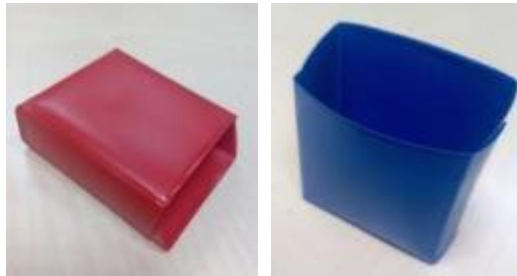

Sabores disponibles:

- *Blueberry&mint*
- *Fresh,*
- *Maracuya,*
- *Mint*
- *Tropic*

PVP recomendado

7,50€

FUNDA PLÁSTICO CAJETILLA (60UDS/PAQUETE)

PVP recomendado

59,40€

MECHERO POCKET TORCH ROJO