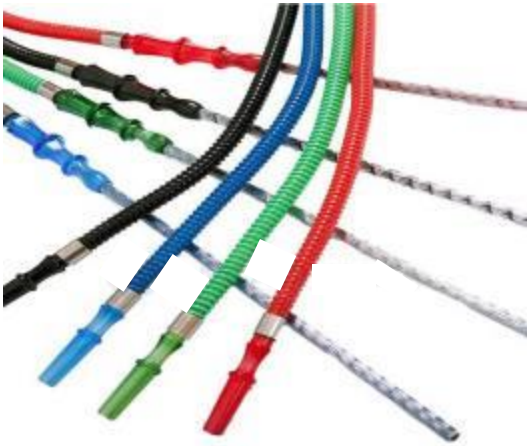

YAHYA

**SHISHA MATRAKA MALETIN 40
CM BLANCA YAHYA**

PVP recomendado

125€

**SHISHA PIRAMIDE MALETIN
40 CM BLANCA YAHYA**

PVP recomendado

115€

CARBÓN

CARBÓN TOM COCOCHA

HEXAGONAL 1KG

PVP recomendado
5,95€

SILVER 1KG

PVP recomendado
5,90€

VERDE 1KG

PVP recomendado
5€

ACCESORIOS

MANGUERA PLÁSTICO TCI 160CM

PVP recomendado

6€

MANGUERAS 160CMS

PVP recomendado

14€

BOQUILLAS MACHO (100UDS) TRANSPARENTE

PVP recomendado